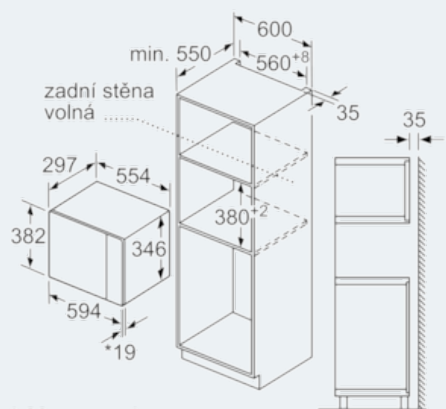

- délka síťového kabelu: 130 cm
- celkový příkon elektro: 1.27 kW
- napětí: 220 - 230 V
- vestavný spotřebič do horní skříňky o šířce 60 cm s hloubkou min. 30 cm, pro vestavbu do vysoké skříňky o šířce 60 cm

Rozměry a technické informace

- rozměry spotřebiče (V x Š x H): 382 mm x 594 mm x 317 mm
- rozměry niky (V x Š x H): 362 mm - 365 mm x 560 mm - 568 mm x 300 mm
- „potřebné rozměry naleznete v instalačních materiálech“

iQ500

Vestavná mikrovlnná trouba

BF425LMB0 černá

Rozměrové výkresy

Mikrovlnná trouba
Vestavba do rohu

Rozměry v mm

* 20 mm pro kovovou
čelní stranu

rozměry v mm

* 20 mm pro kovovou
čelní stranu

rozměry v mm