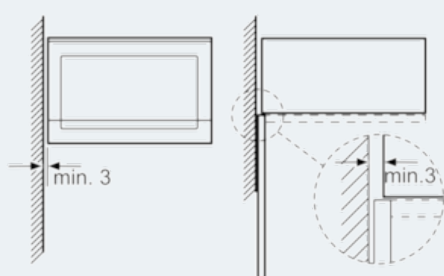

- délka síťového kabelu: 130 cm
- celkový příkon elektro: 1.27 kW
- napětí: 220 - 230 V
- vestavný spotřebič do horní skříňky o šířce 60 cm s hloubkou min. 30 cm, pro vestavbu do vysoké skříňky o šířce 60 cm

Rozměry a technické informace

- rozměry spotřebiče (V x Š x H): 382 mm x 594 mm x 317 mm
- rozměry niky (V x Š x H): 362 mm - 365 mm x 560 mm - 568 mm x 300 mm
- „potřebné rozměry naleznete v instalačních materiálech“

iQ500

Vestavná mikrovlnná trouba

BF425LMB0 černá

Rozměrové výkresy

Mikrovlnná trouba
Vestavba do rohu

Rozměry v mm

* 20 mm pro kovovou
čelní stranu

rozměry v mm

* 20 mm pro kovovou
čelní stranu

rozměry v mm