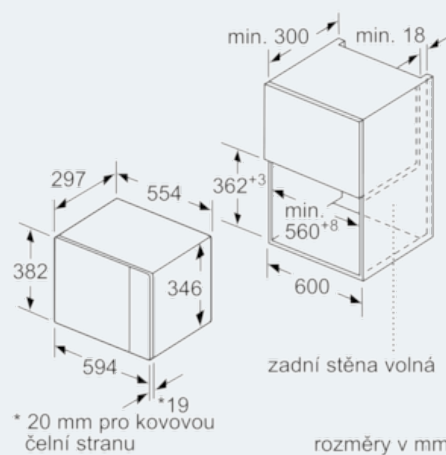

- délka síťového kabelu: 130 cm
- celkový příkon elektro: 1.27 kW
- napětí: 220 - 230 V
- vestavný spotřebič do horní skříňky o šířce 60 cm s hloubkou min. 30 cm, pro vestavbu do vysoké skříňky o šířce 60 cm

Rozměry a technické informace

- rozměry spotřebiče (V x Š x H): 382 mm x 594 mm x 317 mm
- rozměry niky (V x Š x H): 362 mm - 365 mm x 560 mm - 568 mm x 300 mm
- „potřebné rozměry naleznete v instalačních materiálech“

iQ500

Vestavná mikrovlnná trouba

BF425LMB0 černá

Rozměrové výkresy

Mikrovlnná trouba
Vestavba do rohu

Rozměry v mm

* 20 mm pro kovovou
čelní stranu

rozměry v mm

* 20 mm pro kovovou
čelní stranu

rozměry v mm