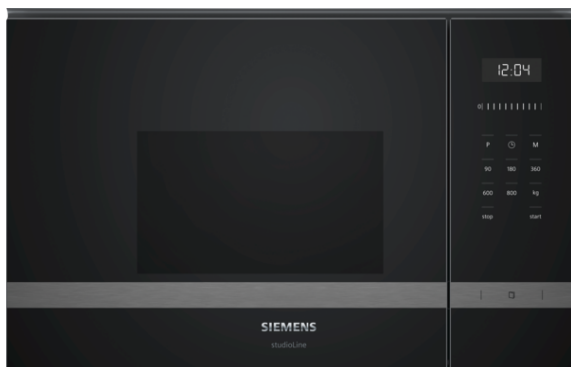

iQ500

Vestavná mikrovlnná trouba

BF425LMB0 černá

38 cm vysoká mikrovlnná trouba se postará o přípravu vašeho oběda během velmi krátké doby.

- ✓ cookControl 7: automatické programy zaručí nejlepší výsledky vaření.
- ✓ Mikrovlnný výkon: až 800 W citelně zkrátí dobu přípravy pokrmů.
- ✓ LED osvětlení: příjemné a energeticky nenáročné světlo.
- ✓ Pomocí ovládání touchControl můžete nastavit požadovanou teplotu pouhým dotekem.
- ✓ Postranní otevírání dvířek: ideální pro vestavění do vysoké skříňky.

Vybavení

Technické údaje

Druh mikrovlnné trouby : Pouze mikrovlnný ohřev
 Řízení : Elektrický
 Barva / materiál přední stěny : černá
 Rozměry spotřebiče (mm) : 382 x 594 x 317
 Rozměry varného prostoru (mm) : 201.0 x 308.0 x 282.0
 Délka přívodního kabelu (cm) : 130
 Hmotnost netto (kg) : 16,9
 Hmotnost brutto (kg) : 19,0
 EAN : 4242003805770
 Max. výkon mikrovlnného ohřevu (W) : 800
 Příkon (W) : 1270
 Jištění (A) : 10
 Napětí (V) : 220-230
 Frekvence (Hz) : 50
 Typ zástrčky : Zalitá zástrčka s uzemněním

zvláštní příslušenství

HZ86D000 SteamDish-nerez. hrnec pro vaření v páře

iQ500

Vestavná mikrovlnná trouba

BF425LMB0 černá

Vybavení

Mikrovlnný ohřev a druhy ohřevu

- max. výkon: 800 W; 5 stupňů výkonu: 90 W, 180 W, 360 W, 600 W, 800 W
- vnitřní objem: 20 l

Komfort

- LED displej
- elektronické hodiny
- touchControl ovládání
- koncept snadné obsluhy - obzvláště snadné nastavování
- cookControl7
- 4 programy pro rozmrazování a 3 programy pro vaření s mikrovlnami
- paměťová funkce (1 paměťové místo)
- LED osvětlení
- skleněný otočný talíř 25,5 cm
- pečicí trouba s bočním otevíráním - závěs dveří vlevo
- elektronické otevírání dveří